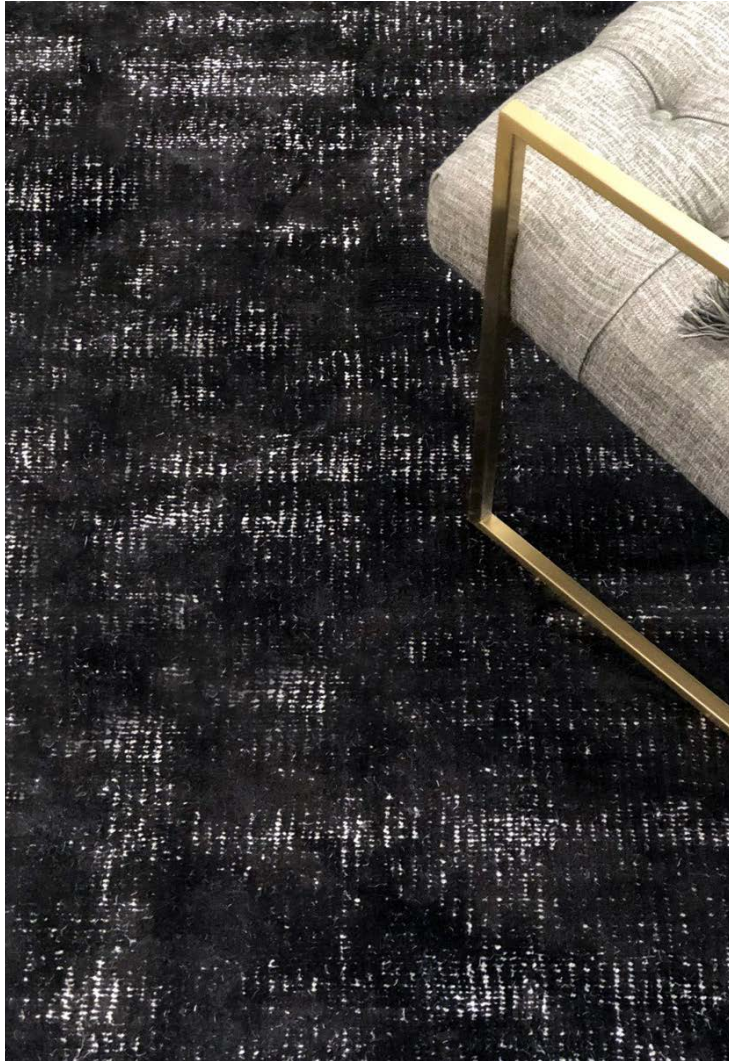

## DENVER

**CONSTRUCTION** Hand Woven

**COMPOSITION** Wool & Artsilk

**STOCK SIZES (cm)** 160 x 230 / 200 x 290 / 250 x 350 / 300 x 400

**CUSTOM OPTIONS** Custom sizes available

**PILE TYPE** Cut and loop pile