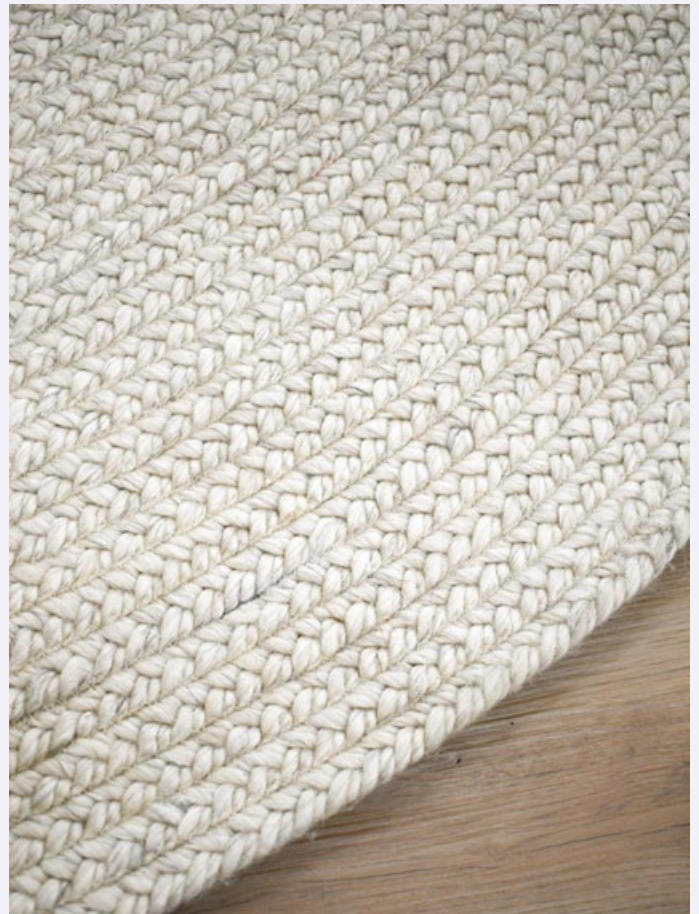

## PADDINGTON RUG

COLOUR: SNOW

SNOW