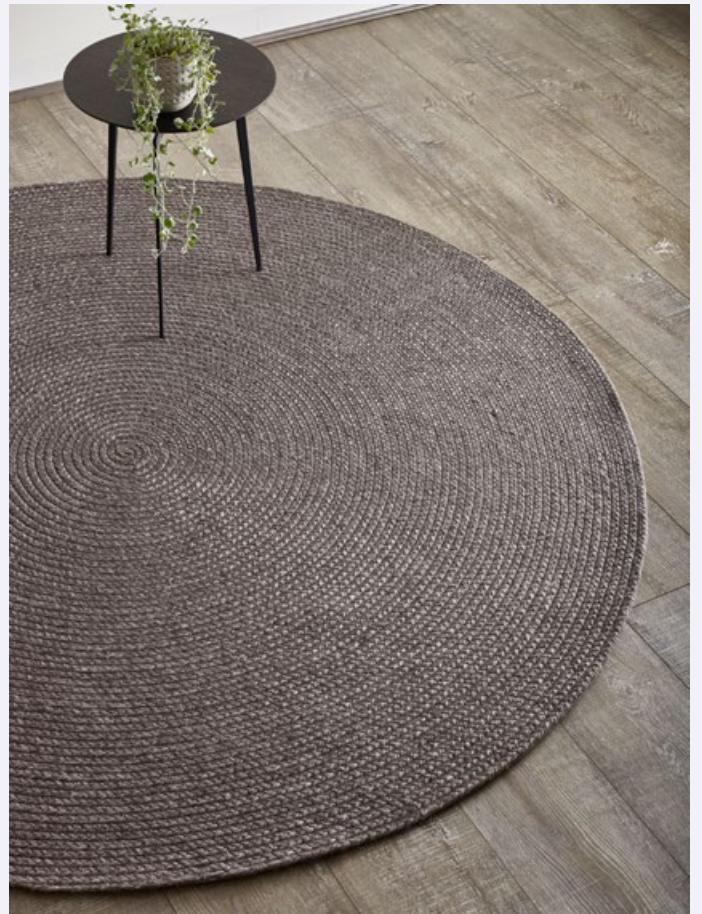

## PADDINGTON RUG

COLOUR: CHARCOAL

CHARCOAL